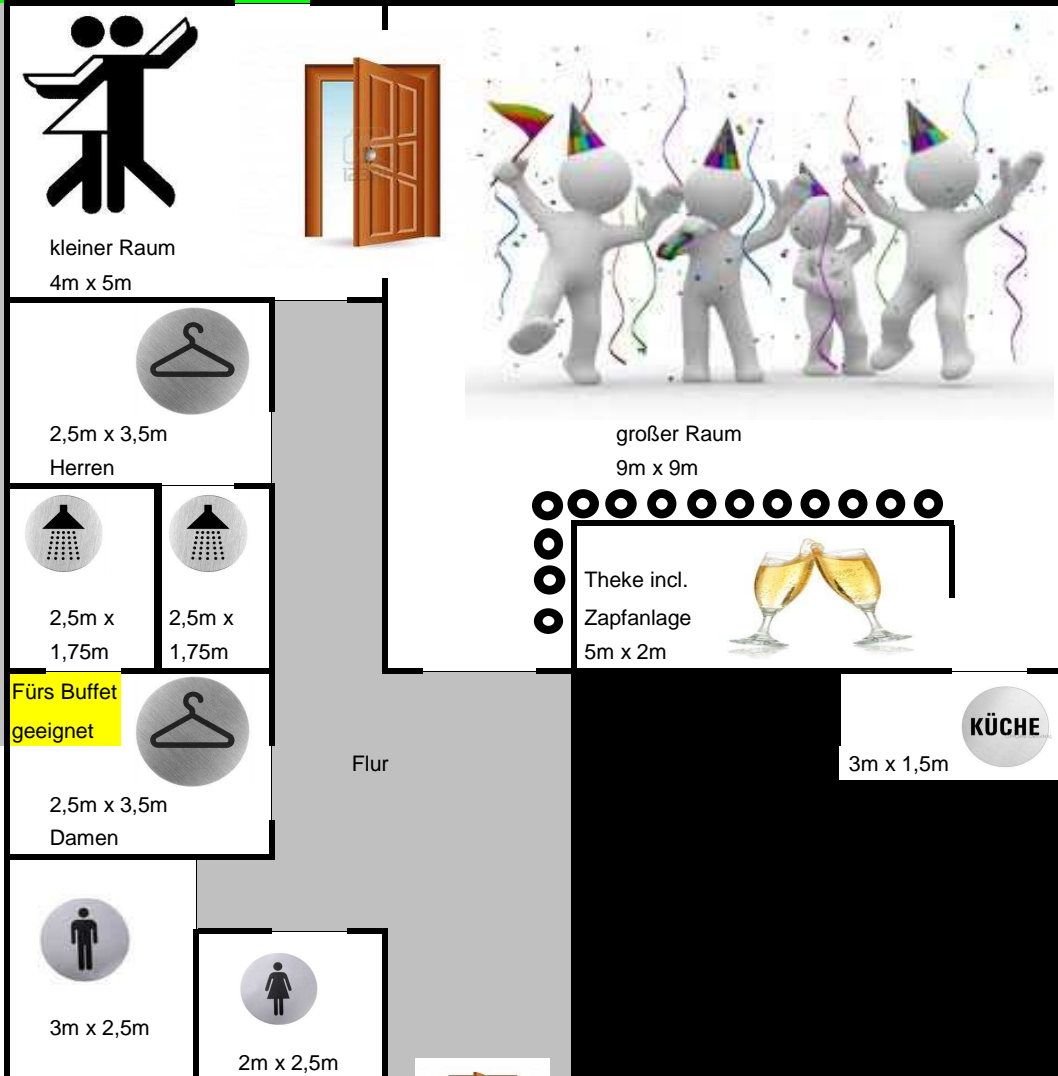

Gartenbereich mit Terrasse und Sitzecke

Ausgang

Parkplätze

ca. 50 cm

Eingang

Parkplätze

Es handelt sich nicht um genaue cm-Angaben - dient lediglich zur Illustration!